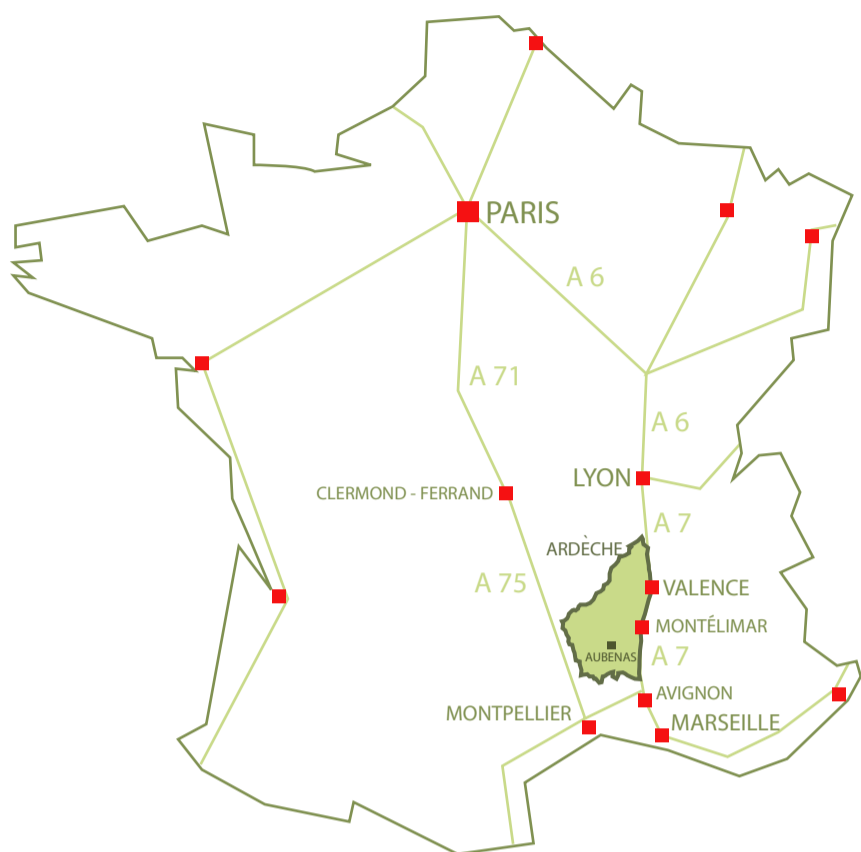

# RESTAURANT LE FOURNIL

Plan situation Aubenas accès autoroute

## Par la route

- Autoroute du soleil A7 :  
sortie Lorient - direction Privas  
sortie Montélimar Nord- direction  
Montélimar  
sortie Montélimar Sud - direction  
Viviers
- Route Nationale 86 et RN 304 :  
Lyon - Tournon - Le Pouzin - Privas  
- Aubenas
- Route Nationale 102 :  
Le Puy - Aubenas
- Route Départementale 104 :  
Alès - Aubenas.

## Par le train

- Gare de Valence-ville (70 kms)  
et Valence TGV (80 kms) TER
- Gare de Montélimar  
(45 kms) TER
- Gare d'Alès (75 kms) SOTRA
- Gare d'Avignon (120 kms)  
SOTRA

## Par avion

- Aéroport d'Avignon (125 kms)
- Aéroport Lyon -  
Saint-Exupéry (200 kms)
- Aéroport Marseille -  
Marignane (220 kms)
- Aérodrome Aubenas -  
Vals-les-bains - Lanas